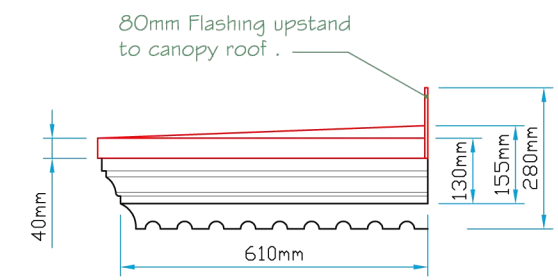

Plan View

Canopy Profile Detail

Front Elevation

Side Elevation

 Bespoke Innovative G.R.P. Solutions 12a Keenaghan Road, Rock, Dungannon Co Tyrone, BT70 3JL			<b>Model:</b> Dental Griffin Canopy	
			<b>Date:</b> 09/12/09	
<b>Scale:</b> 1:15		<b>Size:</b> A4		
<b>Drw by:</b> G.J.G.	<b>Chk'd:</b> G.T.	<b>App'd:</b> G.T.	<b>Sheet No:</b> 1 of 1	<b>Rev:</b> 0
<b>Drw Title:</b> Dental Griffin Canopy			<b>Drw No:</b> 0246/0	