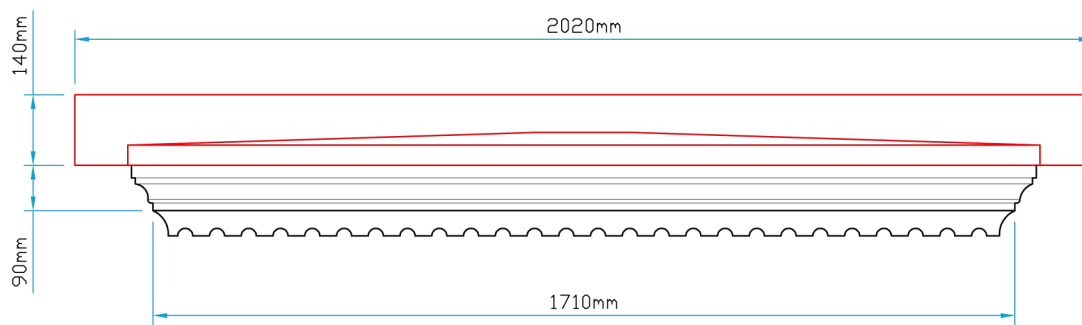

Plan View

Canopy Profile Detail

Front Elevation

Side Elevation

 Bespoke Innovative G.R.P. Solutions 12a Keenaghan Road, Rock, Dungannon Co Tyrone, BT70 3JL			<b>Model:</b> Dental Griffin Canopy	
			<b>Date:</b> 09/12/09	
<b>Scale:</b> 1:15		<b>Size:</b> A4		
<b>Drw by:</b> G.J.G.	<b>Chk'd:</b> G.T.	<b>App'd:</b> G.T.	<b>Sheet No:</b> 1 of 1	<b>Rev:</b> 0
<b>Drw Title:</b> Dental Griffin Canopy			<b>Drw No:</b> 0246/0	