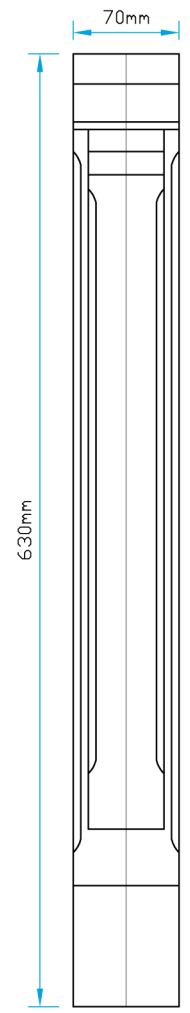

Plan View

Front Elevation

Side Elevation

12a Keenaghan Road, Rock, Dungannon
Co Tyrone, BT70 3JL

Model: 585 Bracket

Date: 09/12/09

Scale: 1:5 **Size:** A4

Drw by: G.J.G. **Chk'd:** G.T. **App'd:** G.T.

Sheet No: 1 of 1 **Rev:** 0

Drw Title: 585 Bracket

Drw No: 315/0

| Revision | |
|----------|--|
| | |