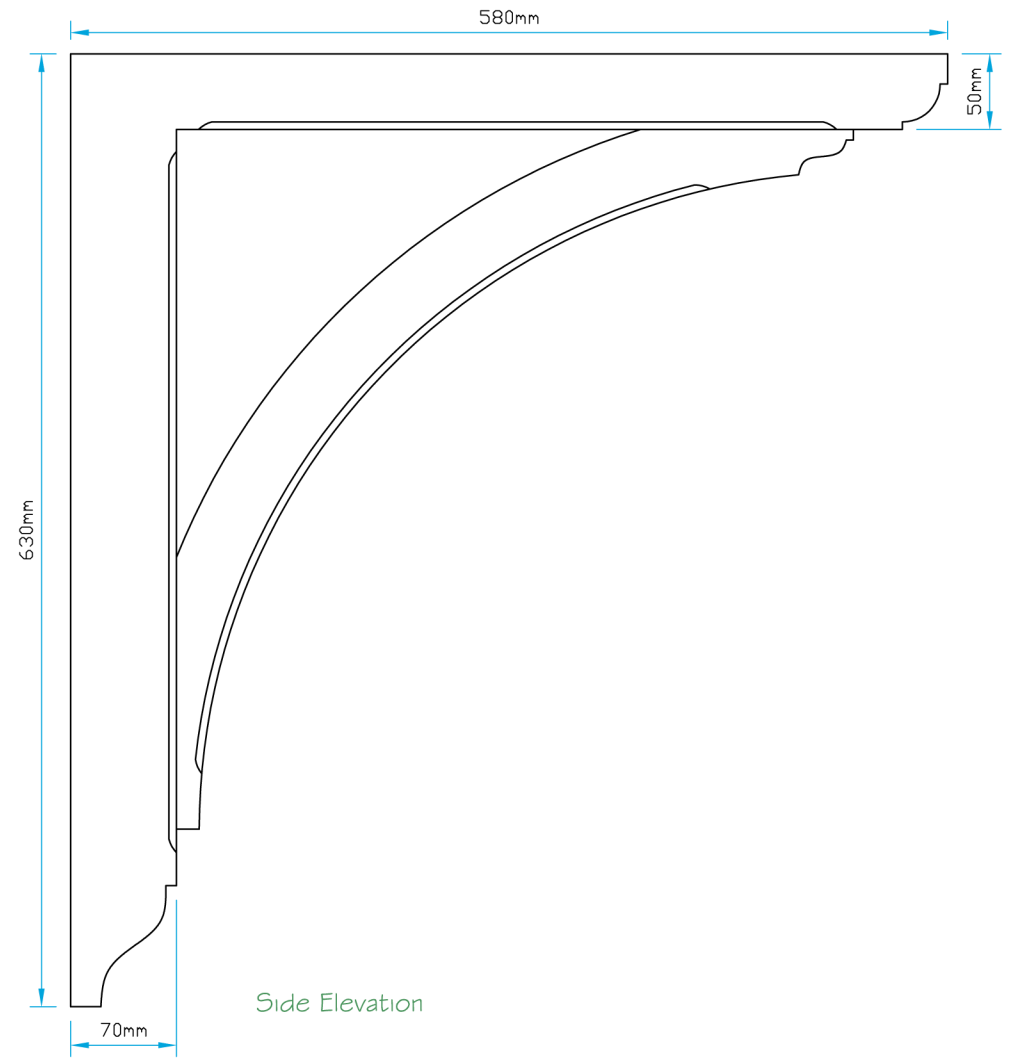

Plan View

Front Elevation

Side Elevation

12a Keenaghan Road, Rock, Dungannon
Co Tyrone, BT70 3JL

Model: 585 Bracket

Date: 09/12/09

Scale: 1:5 **Size:** A4

Drw by: G.J.G. **Chk'd:** G.T. **App'd:** G.T.

Sheet No: 1 of 1 **Rev:** 0

Drw Title: 585 Bracket

Drw No: 315/0

| Revision | |
|----------|--|
| | |