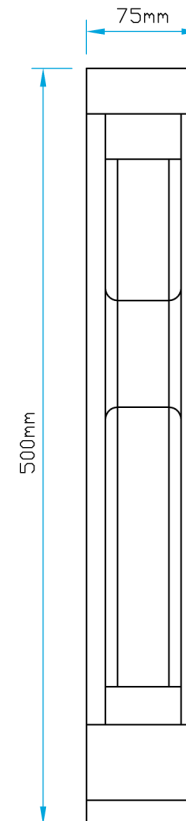

Front Elevation

12a Keenaghan Road, Rock, Dungannon  
Co Tyrone, BT70 3JL

**Model:**  
500 GRP Bracket  
# Sub Bracket Type 2

**Date:** 09/12/09

**Scale:** 1:5 **Size:** A4

**Drw by:** G.J.G. **Chk'd:** G.T. **App'd:** G.T.

**Sheet No:** 1 of 1 **Rev:** A

**Drw Title:** 500 GRP Bracket # Sub Bracket Type 2.

**Drw No:** 216/A