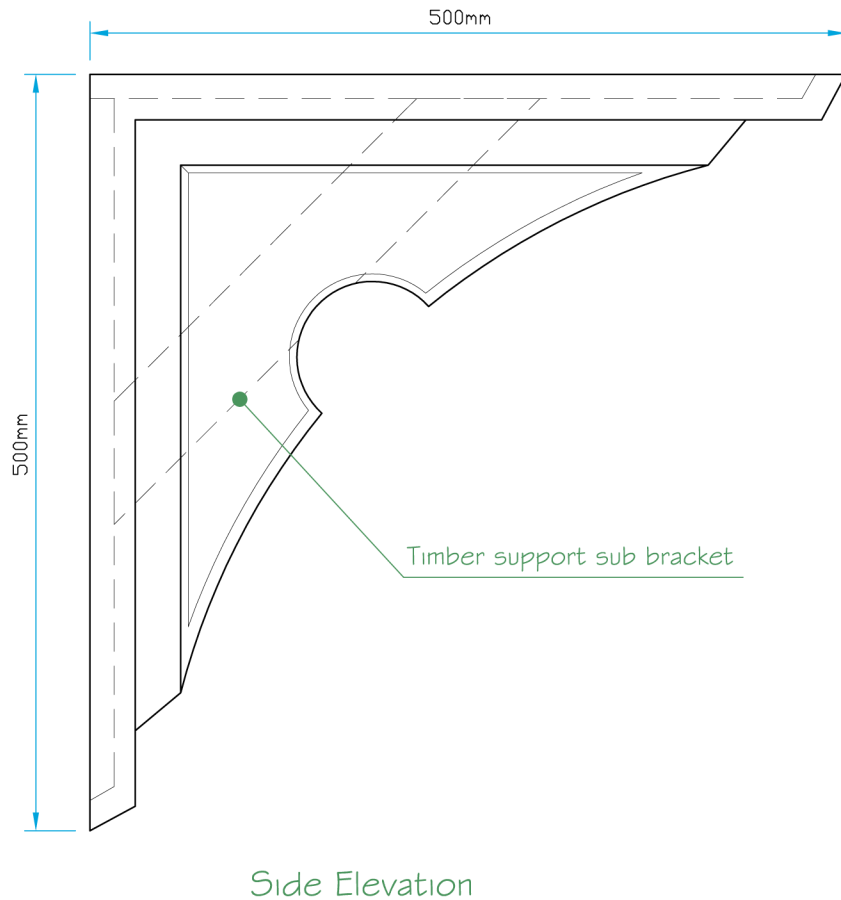

Front Elevation

12a Keenaghan Road, Rock, Dungannon  
Co Tyrone, BT70 3JL

**Model:**  
500 GRP Bracket  
# Sub Bracket Type 2

**Date:** 09/12/09

**Scale:** 1:5 **Size:** A4

**Drw by:** G.J.G. **Chk'd:** G.T. **App'd:** G.T.

**Sheet No:** 1 of 1 **Rev:** A

**Drw Title:** 500 GRP Bracket # Sub Bracket Type 2.

**Drw No:** 216/A